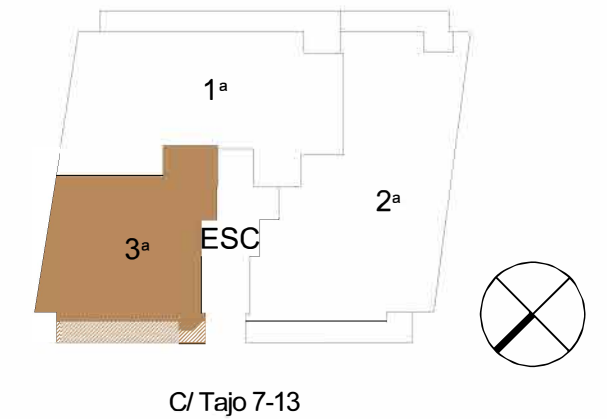

C/ TAJO 7-13, 08031 BARCELONA

PRIMER TERCERA

| | |
|-----------------------|----------------------|
| Saló-menjador-cuina: | 23,65 m ² |
| Dormitori 1: | 10,80 m ² |
| Dormitori 2: | 6,00 m ² |
| Bany 1: | 3,55 m ² |
| Distribuidor: | 2,95 m ² |
| Espai instal·lacions: | 0,75 m ² |

| | |
|------------------------------|----------------------|
| Superfície útil total: | 47,70 m ² |
| Superfície construïda total: | 55,79 m ² |

Mesures i dades orientatives, subjectes a las variacions que pot determinar la Direcció Facultativa durant la ejecució de la obra.